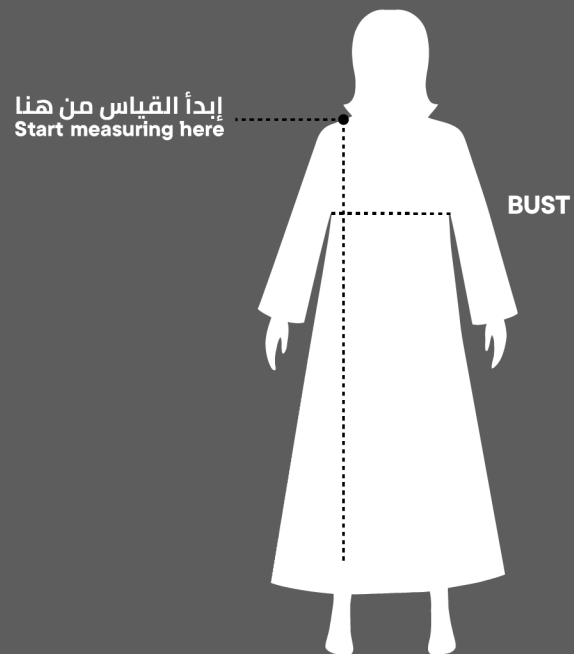

Abayas and galabiyas

The unit of measure is CM & inch

العبايات والجلابيات

وحدة القياس سم و انش

	XS	S	M	L	XL	2XL	3XL
BUST	56-22	58-23	60-24	62-25	56-26	68-27	72-28
LENGTH	127-50	132-52	137-54	142-56	147-58	152-60	157-62